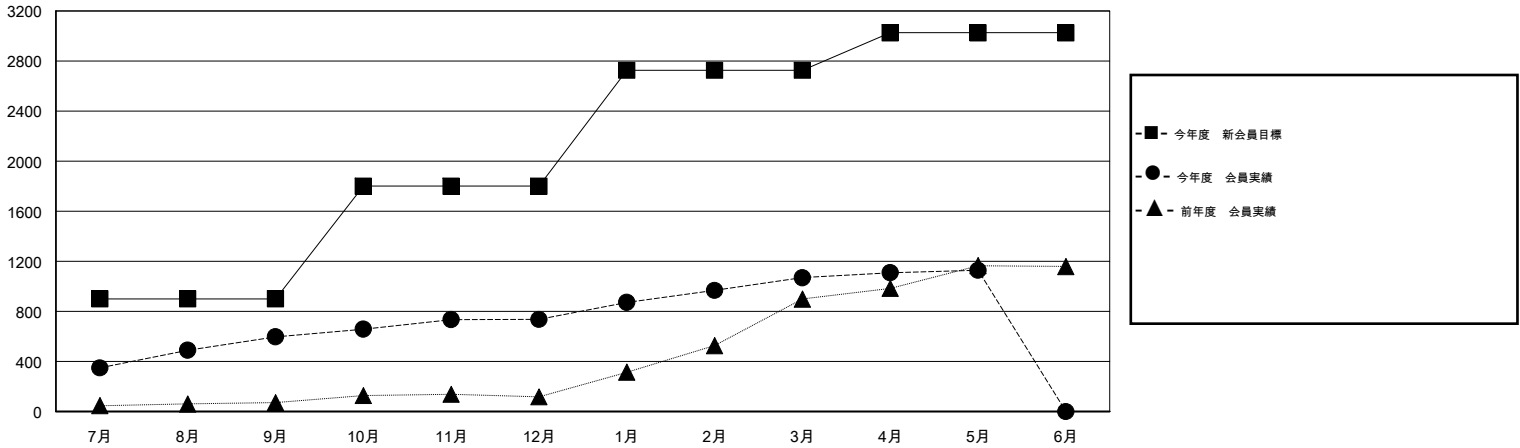

# MONTHLY MEMBERSHIP PROGRESS REPORT

District 334 A

Results as of: 5/31/2015

GMT: Chikao Suzuki

地域 JAPAN

GMT会則地域 5-Jap

クラブ				
結果 : 2014-2015				
四半期	新クラブ目標	新クラブ	解散クラブ	純増 / 減
7月/8月/9月	0	0	0	0
10月/11月/12月	0	0	0	0
1月/2月/3月	1	0	0	0
4月/5月/6月	0	0	0	0

名				
結果 : 2014-2015				
四半期	新会員目標	チャーターメン バー / 新会員	退会者	純増 / 減
7月/8月/9月	900	672	75	597
10月/11月/12月	900	240	101	139
1月/2月/3月	925	412	79	333
4月/5月/6月	300	99	40	59

新クラブ目標及び実績累計

会員目標及び実績累計

解散クラブ: 0	109 CLUBS OF 120 一名以上の新会員を登録	男女別 男性 4,853 (66.52%) 女性 2,443 (33.48%)
退会者 物故会員 46 クラブ解散 0 その他 249 合計 295	<a href="#">健康診断データはこちら</a>	家族会員 4,473 世帯主 1,981 世帯主以外 2,492